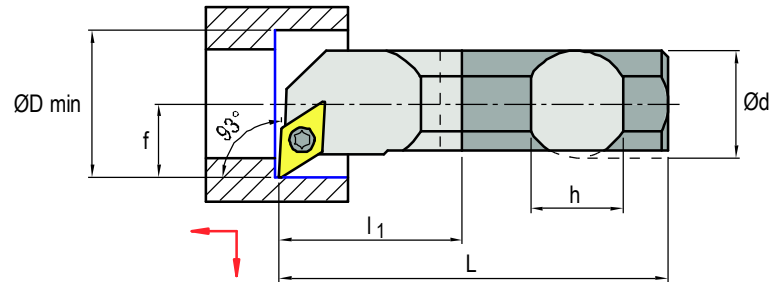

Kod Code Bezeichnung	Ölçüler Dimensions Abmessungen										
	ØDmin	Ød	h	L	l ₁	f	Uç Tipi Insert Type Plattentype	Altlık Anvil Unterlage	Altlık Vidası Anvil Screw Gewindehülse	Uç Vidası Insert Screw Plattenschraube	Torx Anahtar Torx Wrench Torx Schlüssel
C 08 K SCLCR/L 06	11	8	7	125	20	5	CC..0602	—	—	7815101	T08 IP
C 10 K SCLCR/L 06	13.6	10	9	125	20	7					
C 12 Q SCLCR/L 06	17	12	11	180	20	9					
C 16 R SCLCR/L 06	21	16	15	200	25	11					
C 16 R SCLCR/L 09	21	16	15	200	30	11	CC..09T3	—	—	7883209	T15 IP
C 20 S SCLCR/L 09	25	20	18	250	40	13					
C 25 T SCLCR/L 09	32	25	23	300	40	17					

Kod Code Bezeichnung	Ölçüler Dimensions Abmessungen										
	ØDmin	Ød	h	L	l ₁	f	Uç Tipi Insert Type Plattentype	Altlık Anvil Unterlage	Altlık Vidası Anvil Screw Gewindehülse	Uç Vidası Insert Screw Plattenschraube	Torx Anahtar Torx Wrench Torx Schlüssel
C 08 K SDUCR/L 07	12	8	7	125	20	7	DC..0702	—	—	7815101	T08 IP
C 10 K SDUCR/L 07	13.6	10	9	125	20	9					
C 12 Q SDUCR/L 07	17	12	11	180	20	11					
C 16 R SDUCR/L 07	21	16	15	200	25	11					
C 20 S SDUCR/L 07	25	20	18	250	30	13					
C 20 S SDUCR/L 11	25	20	18	250	40	13	DC..11T3	—	—	7883209	T15 IP
C 25 T SDUCR/L 11	32	25	23	300	40	17		7815000	7883102		